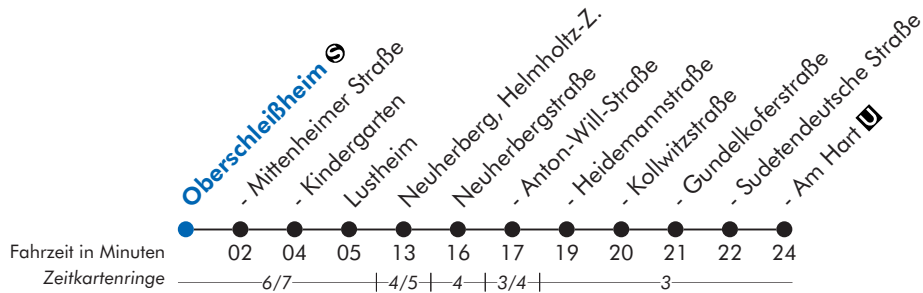

### Oberschleißheim ☺

Uhr	Montag - Freitag			Uhr
5				5
6	01	21	41	6
7	01	21	41	7
8	01	21	41 <sup>x</sup>	8
9	01	41		9
10	41			10
11	41			11
12	41			12
13	41			13
14	41			14
15	01	21	41	15
16	01	21	41	16
17	01	21	41	17
18	01	21	41 <sup>x</sup>	18
19	01			19
20	01			20
21	01 <sup>x</sup>			21
22				22
23				23

**x** = bis Am Hart ☒

Samstag, Sonn- und Feiertag kein Betrieb

Am 24. und 31. Dezember kein Betrieb