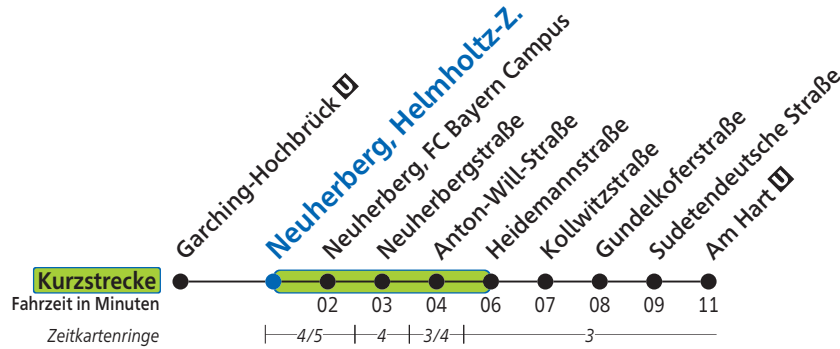

Neuherberg, Helmholtz-Z.

Uhr	Montag - Freitag	Samstag	Uhr
5	43		5
6	03 23 43		6
7	03 23 43	26 56	7
8	03 23 43	26 56	8
9	03 23 43	26 56	9
10	03 23 43	26 56	10
11	03 23 43	26 56	11
12	03 23 43	26 56	12
13	03 23 43	26 56	13
14	03 23 43	26 56	14
15	03 23 43	26 56	15
16	03 23 43	26 56	16
17	03 23 43	26 56	17
18	03 23 43	26 56	18
19	03 ¹ 23 ¹ 43	26 56	19
20	23 43	26 56	20
21	23	26	21
22			22
23			23

1=bis Am Hart 

Sonn- und Feiertag kein Betrieb

Am 24. und 31. Dezember Betrieb wie Samstag