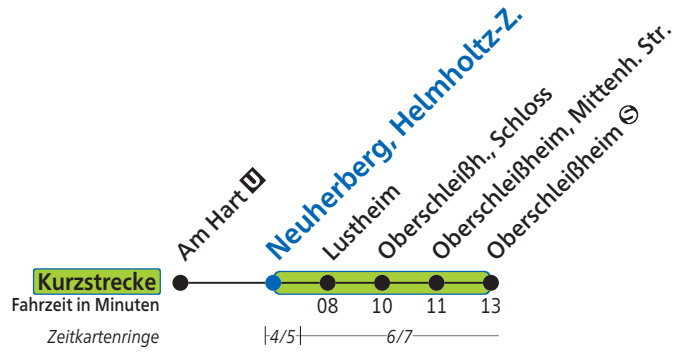

Neuherberg, Helmholtz-Z.

Uhr	Montag - Freitag	Uhr
5	42	5
6	02 22 42	6
7	02 22 42	7
8	02 22 42	8
9	02 22	9
10	22	10
11	22	11
12	22	12
13	22	13
14	22	14
15	22 42	15
16	02 22 42	16
17	02 22 42	17
18	02 22 42	18
19	02 42	19
20	42	20
21		21
22		22
23		23

Samstag, Sonn- und Feiertag kein Betrieb

Am 24. und 31. Dezember kein Betrieb