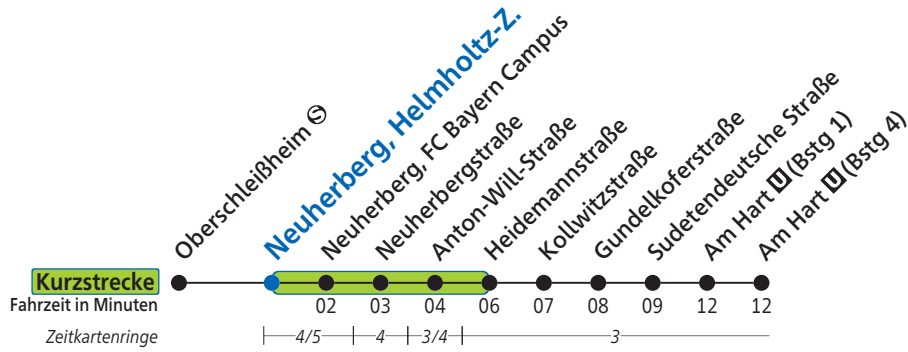

Neuherberg, Helmholtz-Z.

Uhr	Montag - Freitag			Uhr
5				5
6	13	33	53	6
7	13	33	53	7
8	13	33	53	8
9	13 ¹	53		9
10	53			10
11	53			11
12	53			12
13	53			13
14	53			14
15	13	33	53	15
16	13	33	53	16
17	13	33	53	17
18	13	33	53 ¹	18
19	13			19
20	13			20
21	13 ¹			21
22				22
23				23

1=bis Am Hart  (Bstg 1)

Samstag, Sonn- und Feiertag kein Betrieb

Am 24. und 31. Dezember kein Betrieb